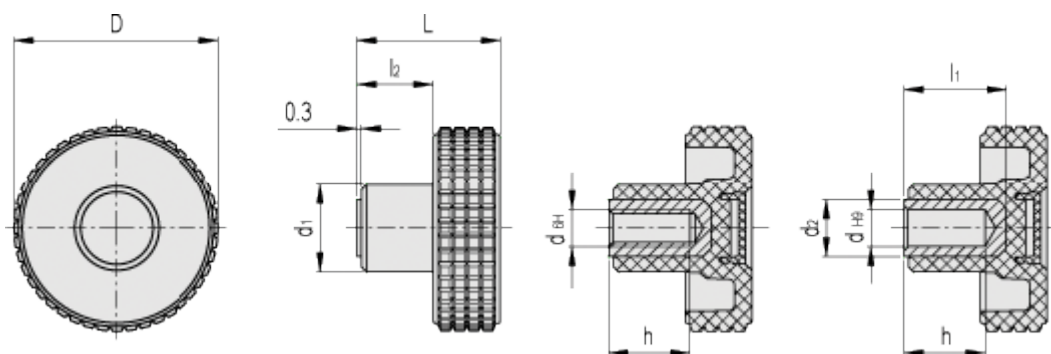

Varenummer: 23020342019

Beskrivelse: E+G Fingregreb MBT.30-B-M5-C9, sort dækkape

Mål

D = 31

l2 = 11.5

d1 = 15

d2 = -

dH6 = M5

dH9 = -

h = 10

L = 24

l1 = -